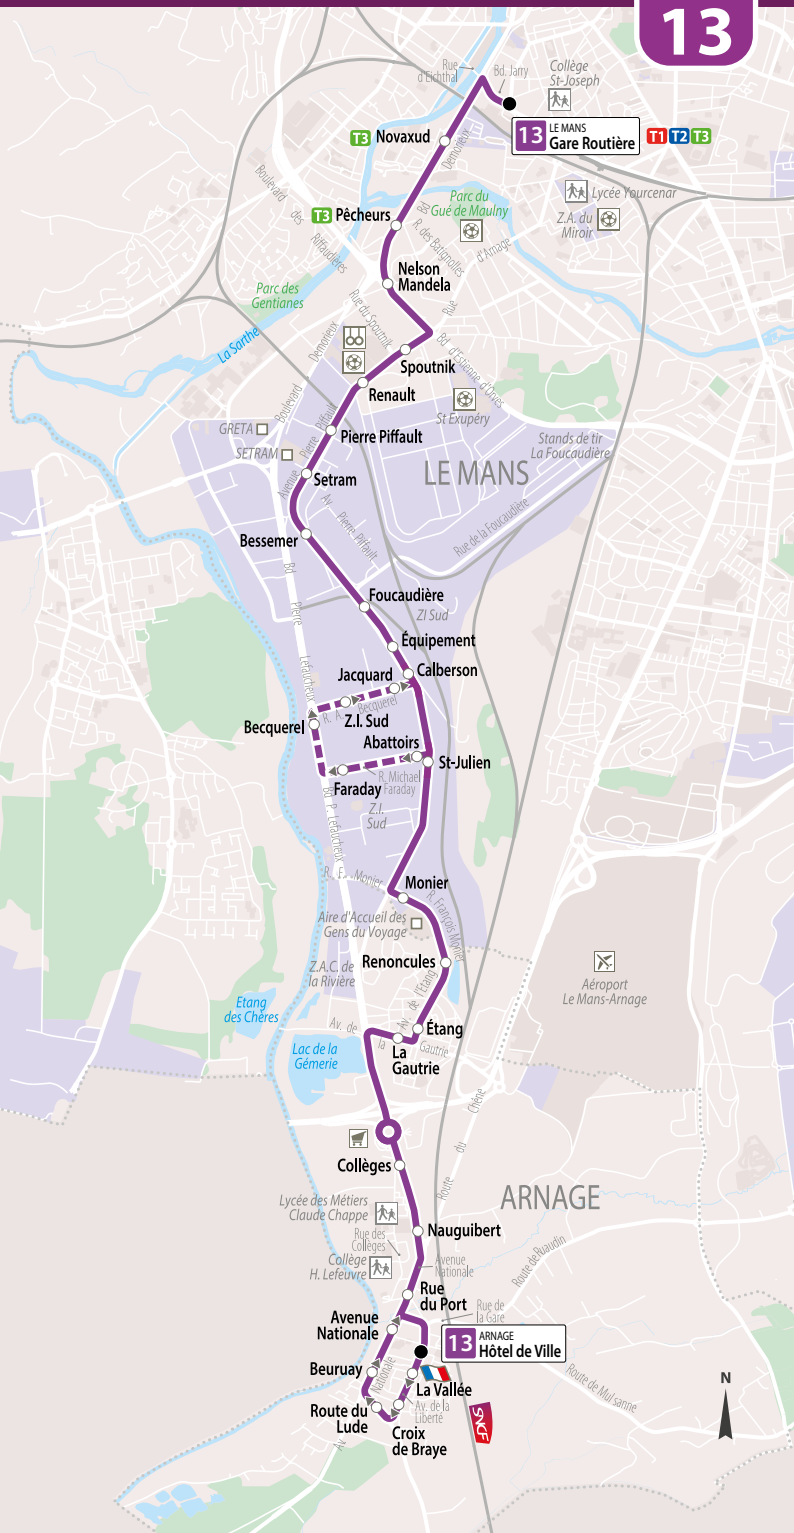

Lundi au vendredi - du 06/07 au 21/08

Destination Arnage-Hôtel de Ville

Gare Routière	06.40	07.08	07.39	08.10	08.42	09.13	09.44	10.10	10.40	11.10	11.40	12.10	12.44	13.14	13.45	14.15	14.43	15.12	15.40	16.10	16.42	17.13	17.45	18.17
Pêcheurs	06.43	07.11	07.42	08.13	08.45	09.16	09.47	10.13	10.43	11.13	11.43	12.13	12.47	13.17	13.48	14.18	14.46	15.15	15.43	16.13	16.45	17.16	17.48	18.20
Spoutnik	06.45	07.14	07.45	08.16	08.48	09.18	09.49	10.15	10.45	11.16	11.46	12.16	12.50	13.20	13.51	14.21	14.49	15.18	15.46	16.16	16.48	17.19	17.51	18.22
Setram	06.47	07.16	07.48	08.19	08.51	09.20	09.51	10.17	10.47	11.18	11.48	12.18	12.52	13.22	13.53	14.23	14.51	15.20	15.48	16.18	16.50	17.22	17.53	18.24
Z.I Sud	06.53	07.23	07.55	08.26	08.58							12.24	12.58	13.29										
Étang	06.59	07.29	08.01	08.32	09.04	09.29	10.00	10.26	10.56	11.27	11.57	12.30	13.04	13.35	14.02	14.32	15.00	15.29	15.57	16.27	16.59	17.30	18.01	18.32
Nauguibert	07.03	07.33	08.05	08.36	09.08	09.33	10.04	10.30	11.00	11.31	12.01	12.34	13.08	13.39	14.06	14.36	15.04	15.33	16.01	16.31	17.03	17.34	18.05	18.36
Hôtel de Ville	07.06	07.36	08.08	08.39	09.11	09.36	10.07	10.33	11.03	11.34	12.04	12.37	13.11	13.42	14.09	14.39	15.07	15.36	16.04	16.34	17.06	17.37	18.08	18.39

Gare Routière	18.46	19.15
Pêcheurs	18.49	19.18
Spoutnik	18.51	19.20
Setram	18.53	19.22
Z.I Sud		
Étang	19.01	19.30
Nauguibert	19.05	19.34
Hôtel de Ville	19.08	19.37