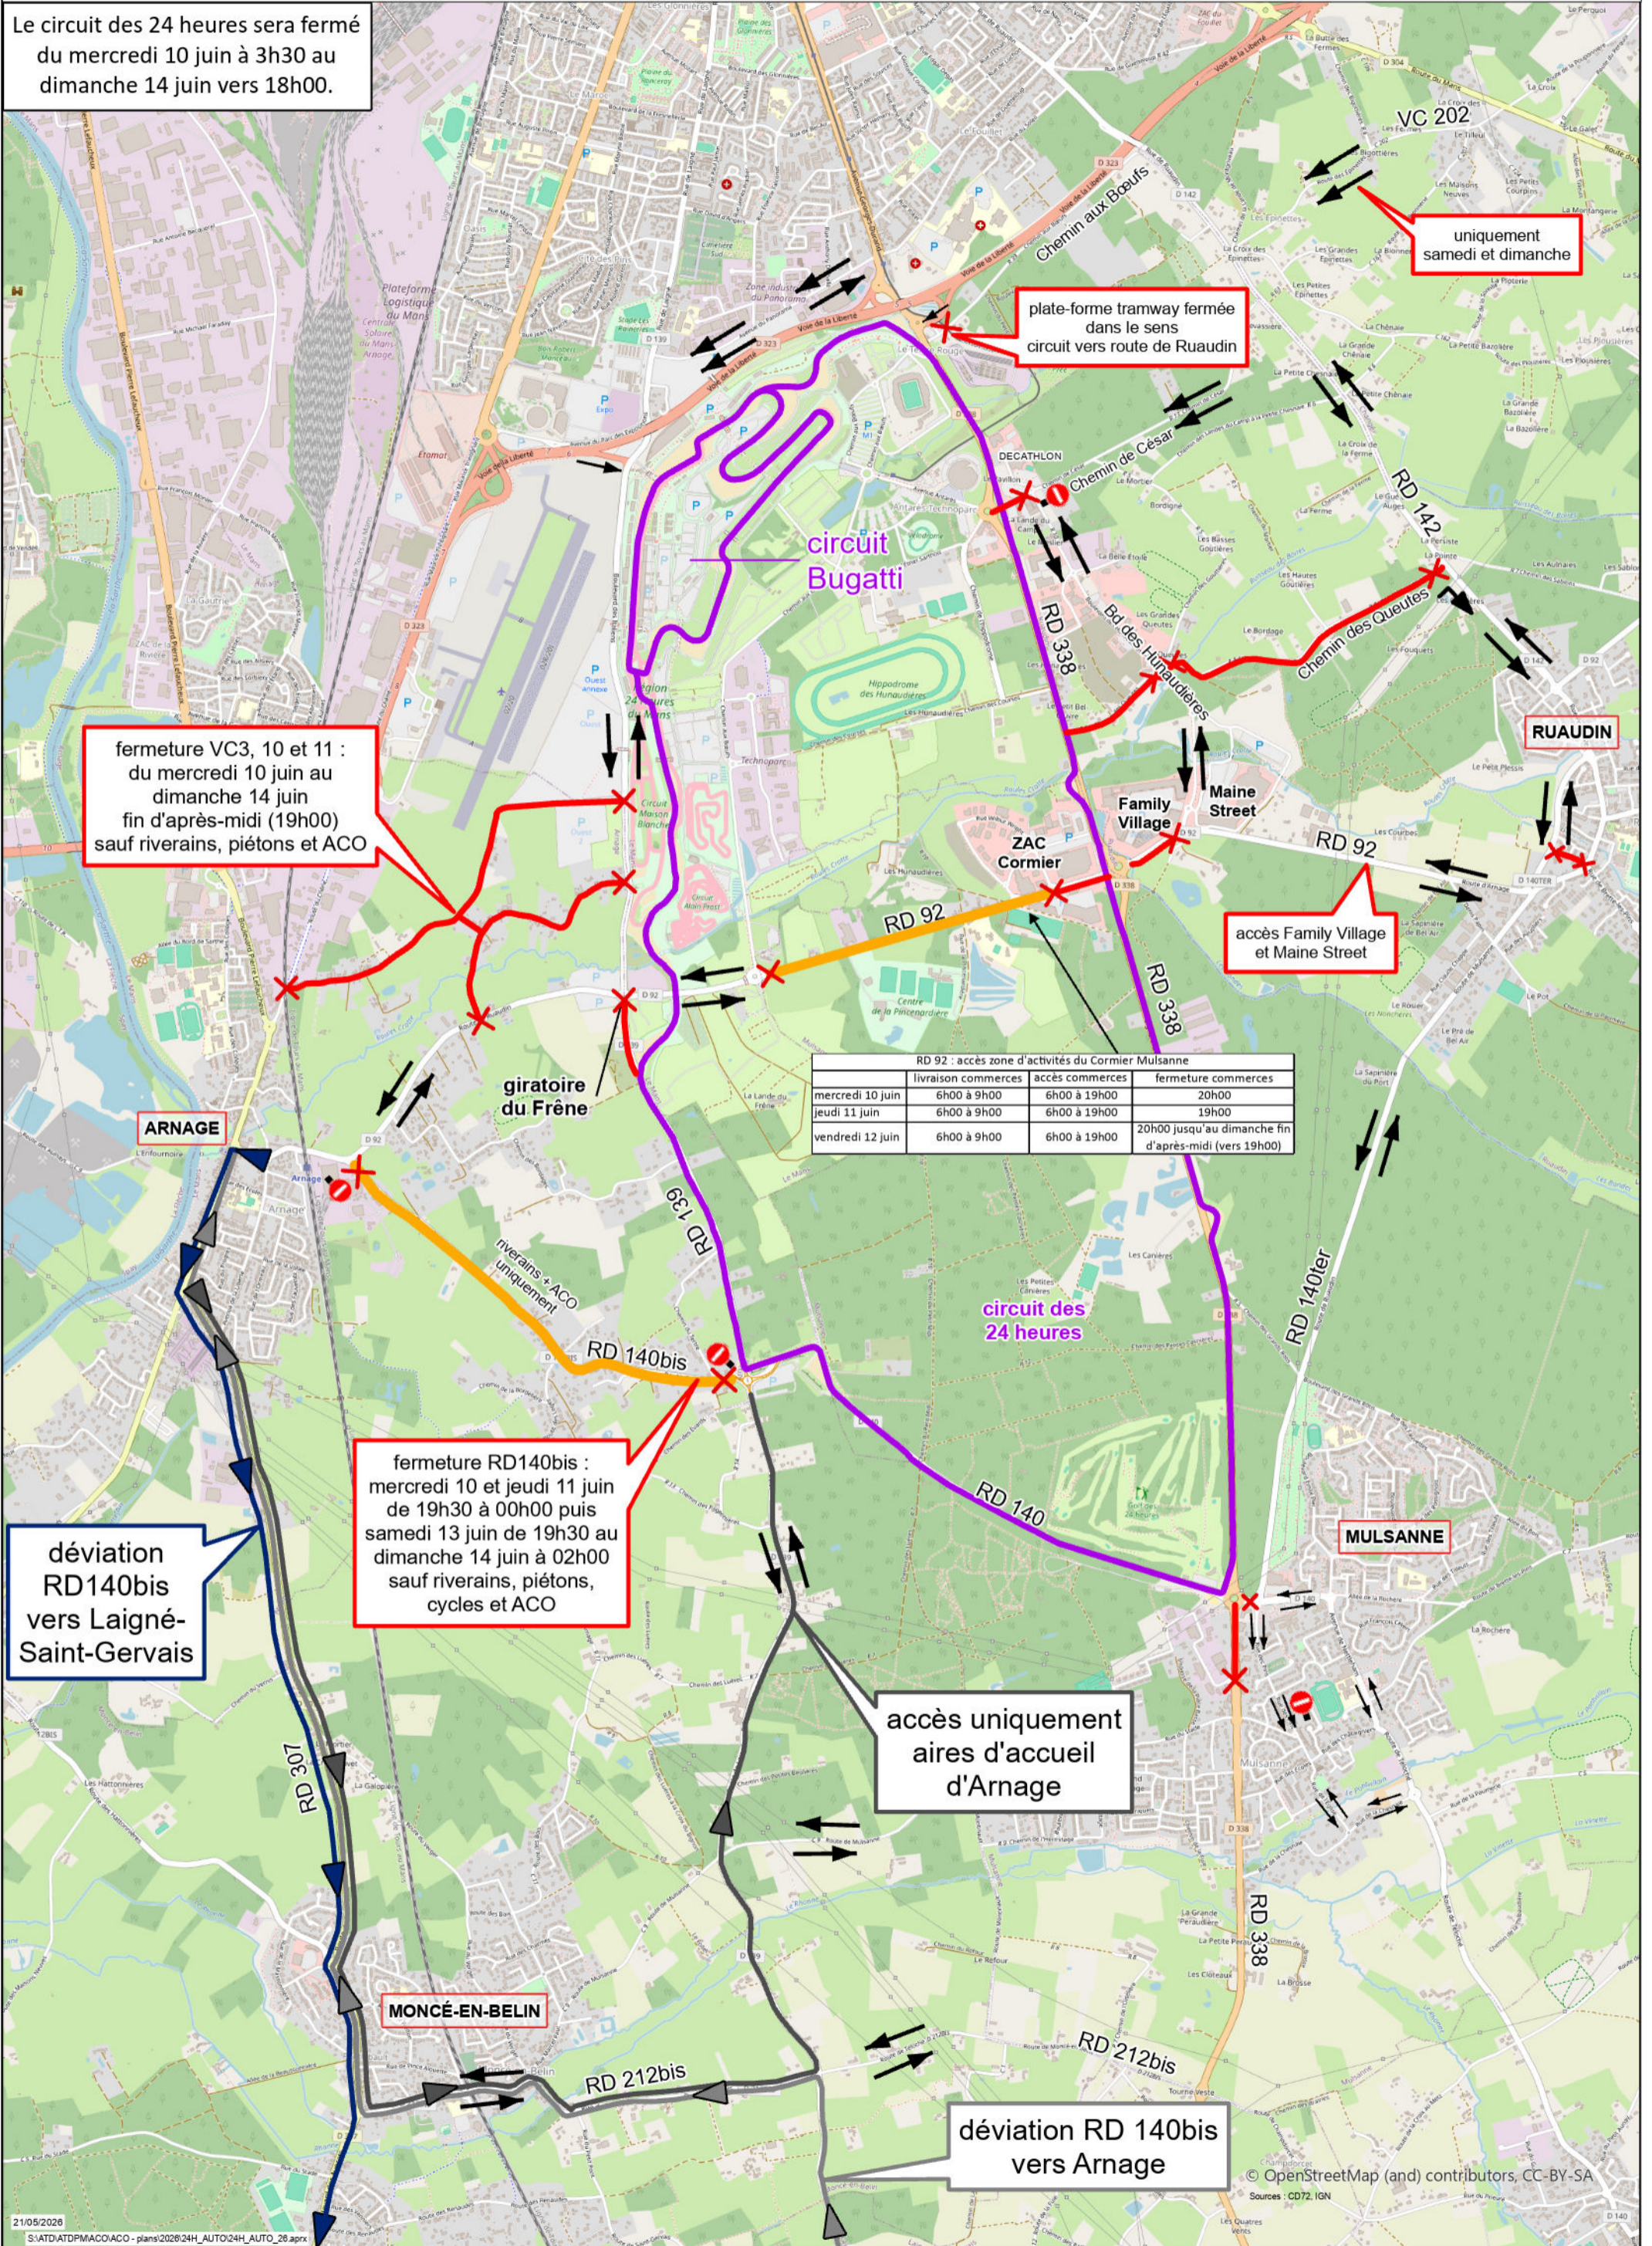

Le circuit des 24 heures sera fermé du mercredi 10 juin à 3h30 au dimanche 14 juin vers 18h00.

uniquement samedi et dimanche

plate-forme tramway fermée dans le sens circuit vers route de Ruaudin

fermeture VC3, 10 et 11 : du mercredi 10 juin au dimanche 14 juin fin d'après-midi (19h00) sauf riverains, piétons et ACO

accès Family Village et Maine Street

RD 92 : accès zone d'activités du Cormier Mulsanne

	livraison commerces	accès commerces	fermeture commerces
mercredi 10 juin	6h00 à 9h00	6h00 à 19h00	20h00
jeudi 11 juin	6h00 à 9h00	6h00 à 19h00	19h00
vendredi 12 juin	6h00 à 9h00	6h00 à 19h00	20h00 jusqu'au dimanche fin d'après-midi (vers 19h00)

fermeture RD140bis : mercredi 10 et jeudi 11 juin de 19h30 à 00h00 puis samedi 13 juin de 19h30 au dimanche 14 juin à 02h00 sauf riverains, piétons, cycles et ACO

déviation RD140bis vers Laigné-Saint-Gervais

accès uniquement aires d'accueil d'Arnage

déviation RD 140bis vers Arnage